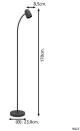

## Specifications Eglo Floor Lamp Carlo Steel Black | Suitable for E14

[View Product](#)

## Dimensions

Width (mm) 85

Height (mm) 1700

Diameter (mm) 325